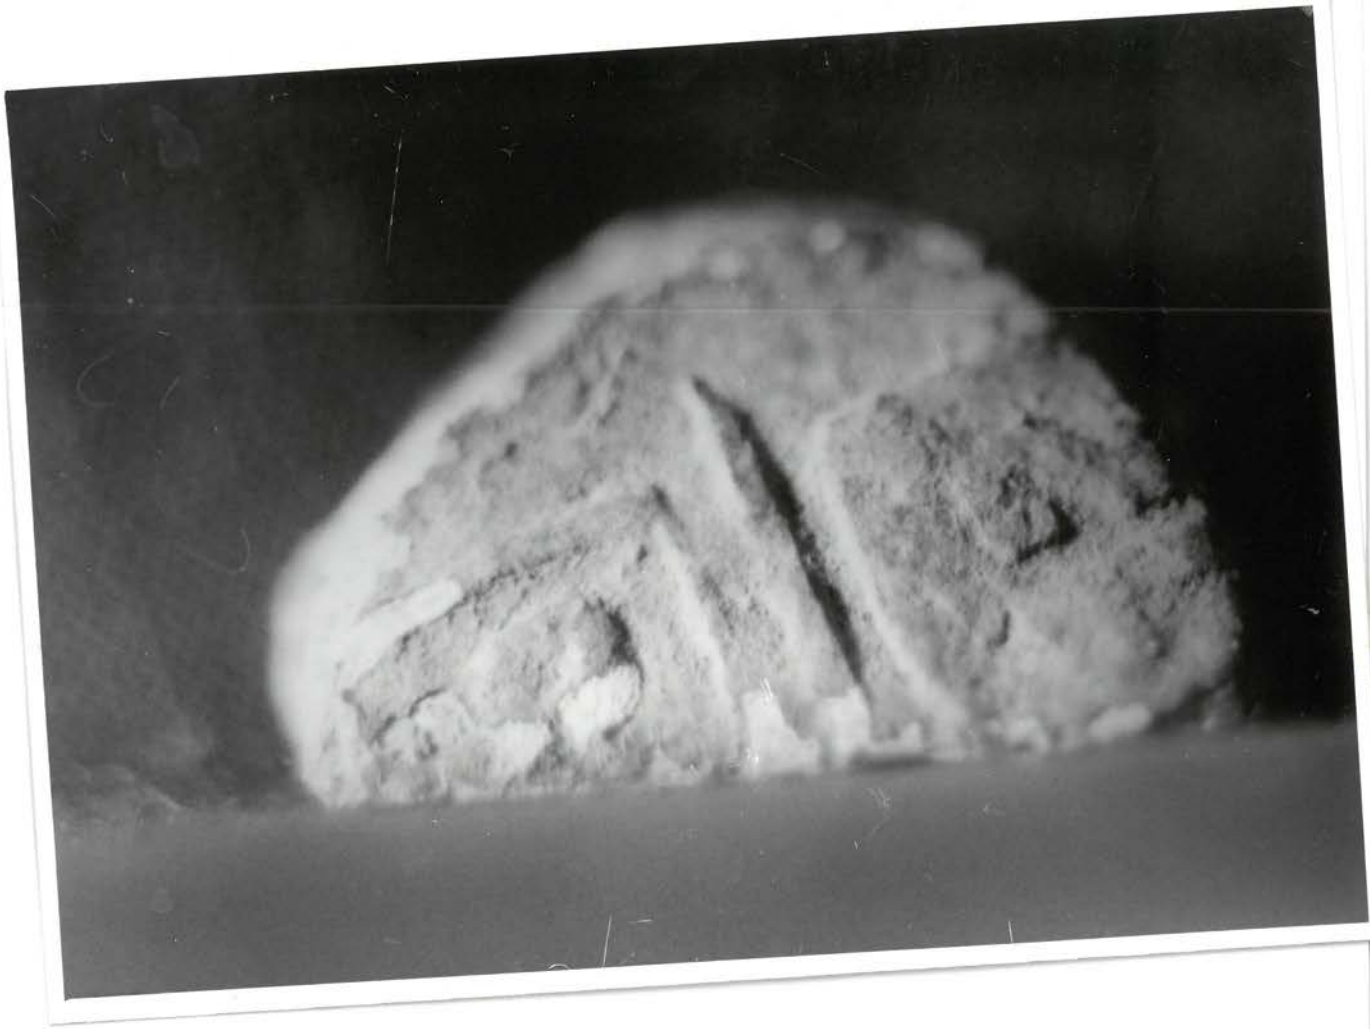

Ēalst
pēcātē