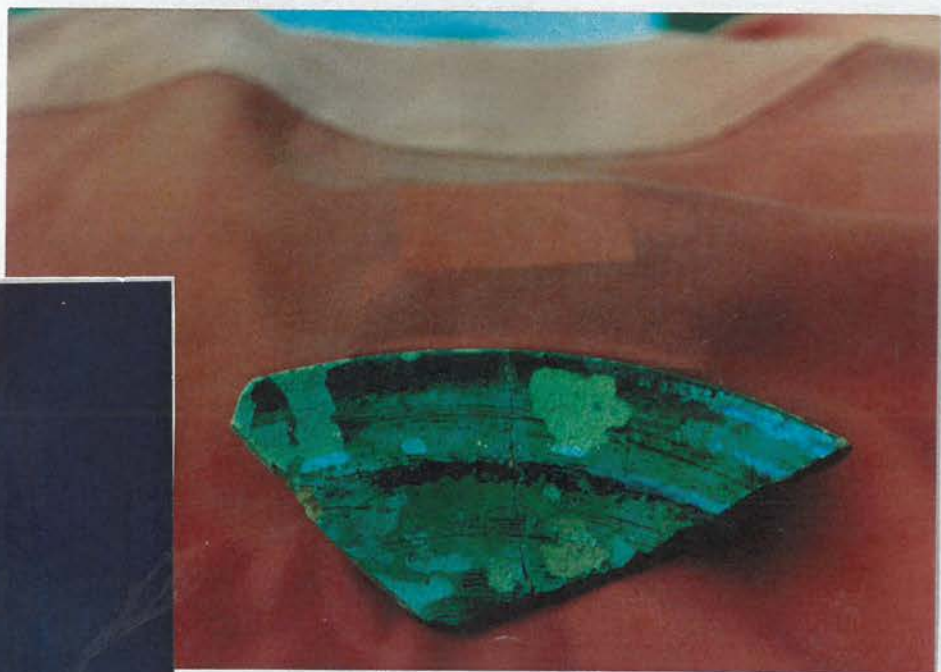

TRINEC-TYRA
ZANIKLÉ OSADY (U KLODY)
PEČEŤ

EL 2009

Část sklenice tzv.
"ACHTLÍK"

Keramika spálená
při požáru v 17. st
↓

Železná podkova zřejmě
z vojenské boty ↓

Železný hák ↑

4
Keramické
zálezy

Keramické nálezy